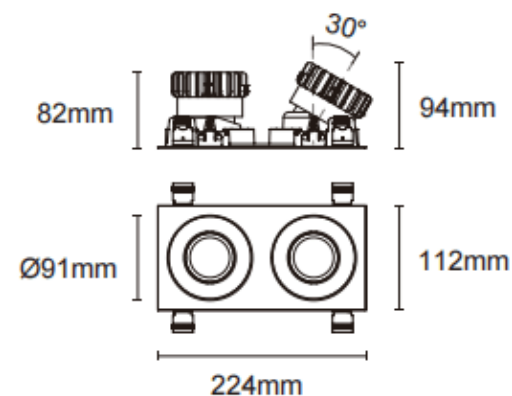

### Cardan con marco 2

Downlight Lavov de la familia Cardan con marco 2 con una potencia de 2x17W y un ángulo de apertura del haz de 20°. Acabado en color blanco. Con un flujo luminoso total de 2x1580lm y una eficacia luminosa de 93lm/W. Fabricado en aluminio inyectado a presión y lentes de PC. Driver DALI Casamby ready. CCT 3000K.

Dimensions	
Product dimensions (mm)	L224*W112*H94mm

### Esquema

Cut out : 102X212mm

Código artículo	86.D091.1319.01
Tipo de producto	Indoor
Categoría	Downlights
Familia	Cardan
Subfamilia	Cardan con marco 2
Pictograms	

Producto	
Potencia real (W)	2x17
Flujo luminoso real (lm)	2x1580
Eficacia luminosa (lm/W)	93
Ángulo de apertura	20°
Life time (h)	50000hrs L80B10
IP	IP44
Color	blanco
Driver incluido	si
Equipo	DALI Casamby ready
Flicker Free	si
Light source	led
Type of LED	COB
Temperatura de color (K)	3000
Consistencia de color (SDCM)	SDCM<3
CRI	90