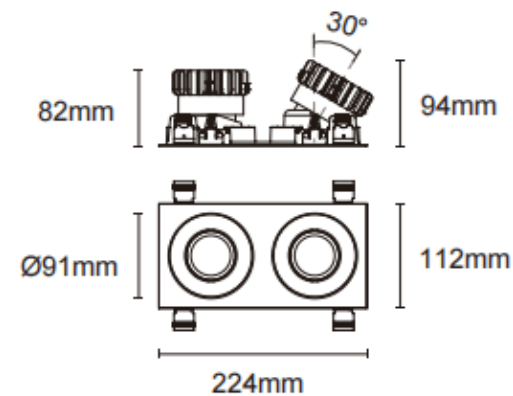

### Cardan con marco 2

Downlight Lavov de la familia Cardan con marco 2 con una potencia de 2x17W y un ángulo de apertura del haz de 20°. Acabado en color negro. Con un flujo luminoso total de 2x1580lm y una eficacia luminosa de 93lm/W. Fabricado en aluminio inyectado a presión y lentes de PC. Driver DALI Casamby ready. CCT 3000K.

Dimensions	
Product dimensions (mm)	L224*W112*H94mm

Código artículo	86.D091.1319.02
Tipo de producto	Indoor
Categoría	Downlights
Familia	Cardan
Subfamilia	Cardan con marco 2
Pictograms	

### Esquema

Cut out : 102X212mm

Producto	
Potencia real (W)	2x17
Flujo luminoso real (lm)	2x1580
Eficacia luminosa (lm/W)	93
Ángulo de apertura	20°
Life time (h)	50000hrs L80B10
IP	IP44
Color	negro
Driver incluido	si
Equipo	DALI Casamby ready
Flicker Free	si
Light source	led
Type of LED	COB
Temperatura de color (K)	3000
Consistencia de color (SDCM)	SDCM<3
CRI	90