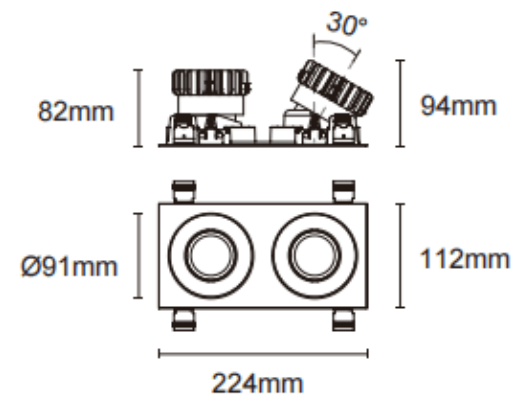

Cardan con marco 2

Downlight Lavov de la familia Cardan con marco 2 con una potencia de 2x17W y un ángulo de apertura del haz de 30°. Acabado en color negro. Con un flujo luminoso total de 2x1580lm y una eficacia luminosa de 93lm/W. Fabricado en aluminio inyectado a presión y lentes de PC. Driver On-Off no dim . CCT 3000K.

Dimensions	
Product dimensions (mm)	L224*W112*H94mm

Esquema

Cut out : 102X212mm

Código artículo	86.D091.1321.02
Tipo de producto	Indoor
Categoría	Downlights
Familia	Cardan
Subfamilia	Cardan con marco 2
Pictograms	

Producto	
Potencia real (W)	2x17
Flujo luminoso real (lm)	2x1580
Eficacia luminosa (lm/W)	93
Ángulo de apertura	30°
Tiempo de vida	50000hrs L80B10
IP	IP44
Color	negro
Driver incluido	si
Equipo	On-Off no dim
Flicker Free	si
Fuente de luz	LED
Tipo de LED	COB
Temperatura de color (K)	3000
Consistencia de color (SDCM)	SDCM3
CRI	90