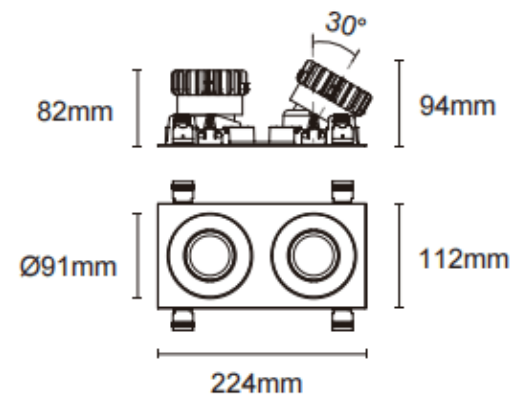

Cardan con marco 2

Downlight Lavov de la familia Cardan con marco 2 con una potencia de 2x17W y un ángulo de apertura del haz de 30°. Acabado en color blanco. Con un flujo luminoso total de 2x1580lm y una eficacia luminosa de 93lm/W. Fabricado en aluminio inyectado a presión y lentes de PC. Driver DALI Casamby ready. CCT 3000K.

Dimensions	
Product dimensions (mm)	L224*W112*H94mm

Esquema

Cut out : 102X212mm

Código artículo	86.D091.1329.01
Tipo de producto	Indoor
Categoría	Downlights
Familia	Cardan
Subfamilia	Cardan con marco 2
Pictograms	

Producto	
Potencia real (W)	2x17
Flujo luminoso real (lm)	2x1580
Eficacia luminosa (lm/W)	93
Ángulo de apertura	30°
Tiempo de vida	50000hrs L80B10
IP	IP44
Color	blanco
Driver incluido	si
Equipo	DALI Casamby ready
Flicker Free	si
Fuente de luz	LED
Tipo de LED	COB
Temperatura de color (K)	3000
Consistencia de color (SDCM)	SDCM3
CRI	90