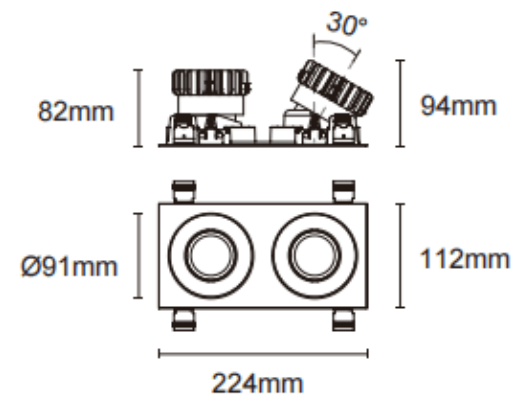

Cardan con marco 2

Downlight Lavov de la familia Cardan con marco 2 con una potencia de 2x17W y un ángulo de apertura del haz de 45°. Acabado en color blanco. Con un flujo luminoso total de 2x1580lm y una eficacia luminosa de 93lm/W. Fabricado en aluminio inyectado a presión y lentes de PC. Driver DALI dimmable . CCT 3000K.

Dimensions	
Product dimensions (mm)	L224*W112*H94mm

Esquema

 Cut out : 102X212mm

Código artículo	86.D091.1333.01
Tipo de producto	Indoor
Categoría	Downlights
Familia	Cardan
Subfamilia	Cardan con marco 2
Pictograms	

Producto	
Potencia real (W)	2x17
Flujo luminoso real (lm)	2x1580
Eficacia luminosa (lm/W)	93
Ángulo de apertura	45°
Tiempo de vida	50000hrs L80B10
IP	IP44
Color	blanco
Driver incluido	si
Equipo	DALI dimmable
Flicker Free	si
Fuente de luz	LED
Tipo de LED	COB
Temperatura de color (K)	3000
Consistencia de color (SDCM)	SDCM3
CRI	90