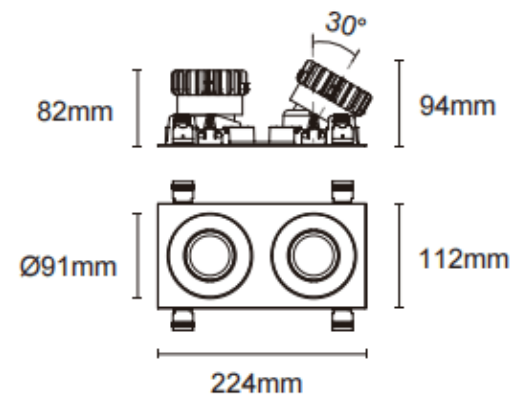

Cardan con marco 2

Downlight Lavov de la familia Cardan con marco 2 con una potencia de 2x17W y un ángulo de apertura del haz de 55°. Acabado en color negro. Con un flujo luminoso total de 2x1580lm y una eficacia luminosa de 93lm/W. Fabricado en aluminio inyectado a presión y lentes de PC. Driver On-Off no dim . CCT 3000K.

Dimensions	
Product dimensions (mm)	L224*W112*H94mm

Esquema

Cut out : 102X212mm

Código artículo	86.D091.1341.02
Tipo de producto	Indoor
Categoría	Downlights
Familia	Cardan
Subfamilia	Cardan con marco 2
Pictograms	

Producto	
Potencia real (W)	2x17
Flujo luminoso real (lm)	2x1580
Eficacia luminosa (lm/W)	93
Ángulo de apertura	55°
Tiempo de vida	50000hrs L80B10
IP	IP44
Color	negro
Driver incluido	si
Equipo	On-Off no dim
Flicker Free	si
Fuente de luz	LED
Tipo de LED	COB
Temperatura de color (K)	3000
Consistencia de color (SDCM)	SDCM3
CRI	90