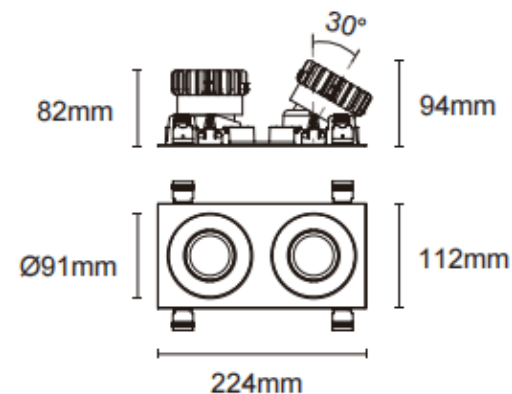

Cardan con marco 2

Downlight Lavov de la familia Cardan con marco 2 con una potencia de 2x17W y un ángulo de apertura del haz de 55°. Acabado en color blanco. Con un flujo luminoso total de 2x1580lm y una eficacia luminosa de 93lm/W. Fabricado en aluminio inyectado a presión y lentes de PC. Driver DALI dimmable . CCT 3000K.

Dimensions	
Product dimensions (mm)	L224*W112*H94mm

Esquema

 Cut out : 102X212mm

Código artículo	86.D091.1343.01
Tipo de producto	Indoor
Categoría	Downlights
Familia	Cardan
Subfamilia	Cardan con marco 2
Pictograms	

Producto	
Potencia real (W)	2x17
Flujo luminoso real (lm)	2x1580
Eficacia luminosa (lm/W)	93
Ángulo de apertura	55°
Life time (h)	50000hrs L80B10
IP	IP44
Color	blanco
Driver incluido	si
Equipo	DALI dimmable
Flicker Free	si
Light source	led
Type of LED	COB
Temperatura de color (K)	3000
Consistencia de color (SDCM)	SDCM<3
CRI	90