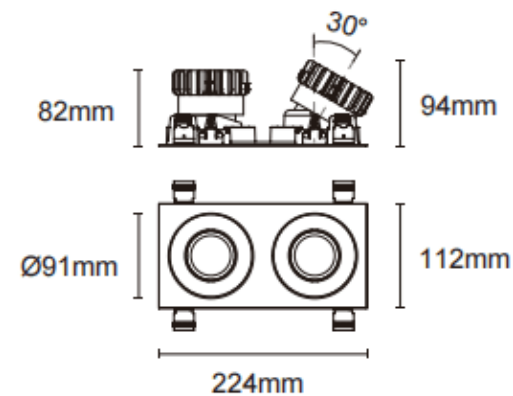

Cardan con marco 2

Downlight Lavov de la familia Cardan con marco 2 con una potencia de 2x17W y un ángulo de apertura del haz de 55°. Acabado en color negro. Con un flujo luminoso total de 2x1580lm y una eficacia luminosa de 93lm/W. Fabricado en aluminio inyectado a presión y lentes de PC. Driver DALI Casamby ready. CCT 3000K.

Dimensions	
Product dimensions (mm)	L224*W112*H94mm

Esquema

Cut out : 102X212mm

Código artículo	86.D091.1349.02
Tipo de producto	Indoor
Categoría	Downlights
Familia	Cardan
Subfamilia	Cardan con marco 2
Pictograms	

Producto	
Potencia real (W)	2x17
Flujo luminoso real (lm)	2x1580
Eficacia luminosa (lm/W)	93
Ángulo de apertura	55°
Tiempo de vida	50000hrs L80B10
IP	IP44
Color	negro
Driver incluido	si
Equipo	DALI Casamby ready
Flicker Free	si
Fuente de luz	LED
Tipo de LED	COB
Temperatura de color (K)	3000
Consistencia de color (SDCM)	SDCM3
CRI	90