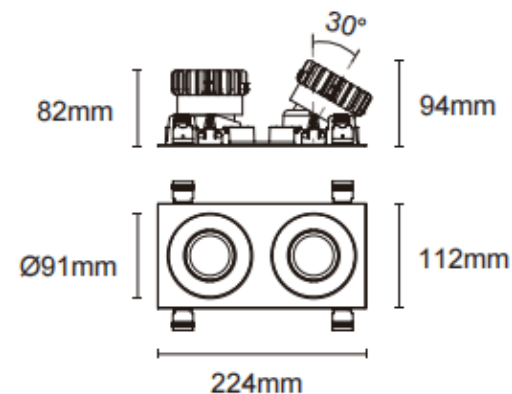

Cardan con marco 2

Downlight Lavov de la familia Cardan con marco 2 con una potencia de 2x17W y un ángulo de apertura del haz de 55°. Acabado en color negro. Con un flujo luminoso total de 2x1580lm y una eficacia luminosa de 93lm/W. Fabricado en aluminio inyectado a presión y lentes de PC. Driver DALI Casamby ready. CCT 3000K.

Dimensions	
Product dimensions (mm)	L224*W112*H94mm

Esquema

Cut out : 102X212mm

Código artículo	86.D091.1349.02
Tipo de producto	Indoor
Categoría	Downlights
Familia	Cardan
Subfamilia	Cardan con marco 2
Pictograms	

Producto	
Potencia real (W)	2x17
Flujo luminoso real (lm)	2x1580
Eficacia luminosa (lm/W)	93
Ángulo de apertura	55°
Life time (h)	50000hrs L80B10
IP	IP44
Color	negro
Driver incluido	si
Equipo	DALI Casamby ready
Flicker Free	si
Light source	led
Type of LED	COB
Temperatura de color (K)	3000
Consistencia de color (SDCM)	SDCM<3
CRI	90