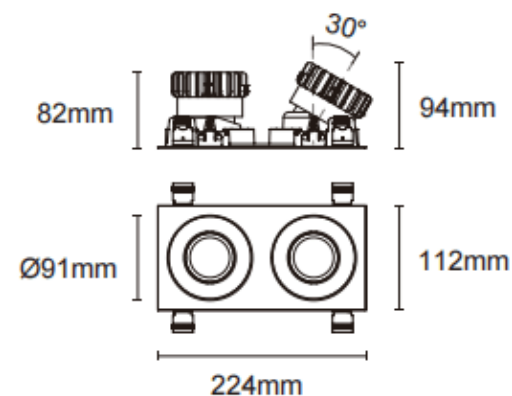

Cardan con marco 2

Downlight Lavov de la familia Cardan con marco 2 con una potencia de 2x17W y un ángulo de apertura del haz de 20°. Acabado en color negro. Con un flujo luminoso total de 2x1580lm y una eficacia luminosa de 93lm/W. Fabricado en aluminio inyectado a presión y lentes de PC. Driver On-Off no dim . CCT 4000K.

Dimensions	
Product dimensions (mm)	L224*W112*H94mm

Esquema

Cut out : 102X212mm

Código artículo	86.D091.1411.02
Tipo de producto	Indoor
Categoría	Downlights
Familia	Cardan
Subfamilia	Cardan con marco 2
Pictograms	

Producto	
Potencia real (W)	2x17
Flujo luminoso real (lm)	2x1580
Eficacia luminosa (lm/W)	93
Ángulo de apertura	20°
Life time (h)	50000hrs L80B10
IP	IP44
Color	negro
Driver incluido	si
Equipo	On-Off no dim
Flicker Free	si
Light source	led
Type of LED	COB
Temperatura de color (K)	4000
Consistencia de color (SDCM)	SDCM<3
CRI	90