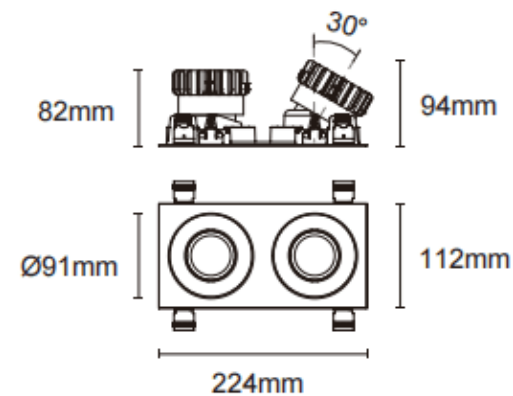

Cardan con marco 2

Downlight Lavov de la familia Cardan con marco 2 con una potencia de 2x17W y un ángulo de apertura del haz de 20°. Acabado en color blanco. Con un flujo luminoso total de 2x1580lm y una eficacia luminosa de 93lm/W. Fabricado en aluminio inyectado a presión y lentes de PC. Driver DALI Casamby ready. CCT 4000K.

Dimensions	
Product dimensions (mm)	L224*W112*H94mm

Esquema

Cut out : 102X212mm

Código artículo	86.D091.1419.01
Tipo de producto	Indoor
Categoría	Downlights
Familia	Cardan
Subfamilia	Cardan con marco 2
Pictograms	

Producto	
Potencia real (W)	2x17
Flujo luminoso real (lm)	2x1580
Eficacia luminosa (lm/W)	93
Ángulo de apertura	20°
Life time (h)	50000hrs L80B10
IP	IP44
Color	blanco
Driver incluido	si
Equipo	DALI Casamby ready
Flicker Free	si
Light source	led
Type of LED	COB
Temperatura de color (K)	4000
Consistencia de color (SDCM)	SDCM<3
CRI	90