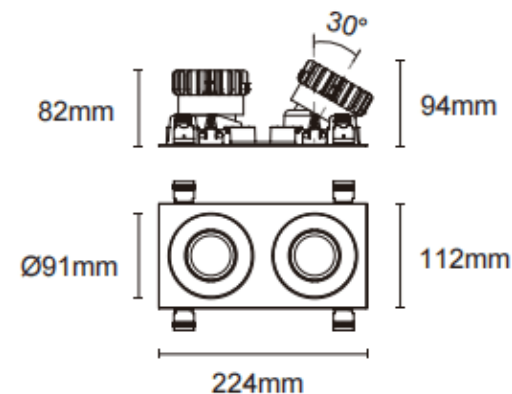

Cardan con marco 2

Downlight Lavov de la familia Cardan con marco 2 con una potencia de 2x17W y un ángulo de apertura del haz de 30°. Acabado en color blanco. Con un flujo luminoso total de 2x1580lm y una eficacia luminosa de 93lm/W. Fabricado en aluminio inyectado a presión y lentes de PC. Driver DALI dimmable . CCT 4000K.

Dimensions	
Product dimensions (mm)	L224*W112*H94mm

Esquema

Cut out : 102X212mm

Código artículo	86.D091.1423.01
Tipo de producto	Indoor
Categoría	Downlights
Familia	Cardan
Subfamilia	Cardan con marco 2
Pictograms	

Producto	
Potencia real (W)	2x17
Flujo luminoso real (lm)	2x1580
Eficacia luminosa (lm/W)	93
Ángulo de apertura	30°
Life time (h)	50000hrs L80B10
IP	IP44
Color	blanco
Driver incluido	si
Equipo	DALI dimmable
Flicker Free	si
Light source	led
Type of LED	COB
Temperatura de color (K)	4000
Consistencia de color (SDCM)	SDCM<3
CRI	90