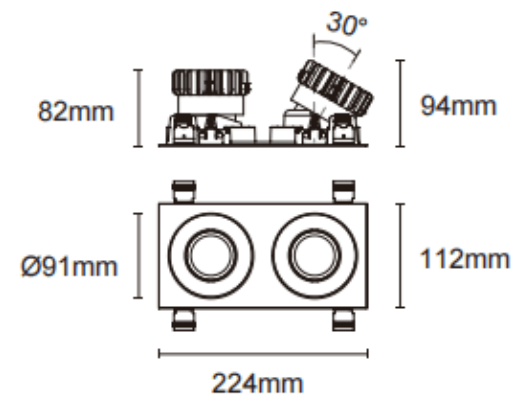

Cardan con marco 2

Downlight Lavov de la familia Cardan con marco 2 con una potencia de 2x17W y un ángulo de apertura del haz de 45°. Acabado en color negro. Con un flujo luminoso total de 2x1580lm y una eficacia luminosa de 93lm/W. Fabricado en aluminio inyectado a presión y lentes de PC. Driver On-Off no dim . CCT 4000K.

Dimensions	
Product dimensions (mm)	L224*W112*H94mm

Esquema

Cut out : 102X212mm

Código artículo	86.D091.1431.02
Tipo de producto	Indoor
Categoría	Downlights
Familia	Cardan
Subfamilia	Cardan con marco 2
Pictograms	

Producto	
Potencia real (W)	2x17
Flujo luminoso real (lm)	2x1580
Eficacia luminosa (lm/W)	93
Ángulo de apertura	45°
Tiempo de vida	50000hrs L80B10
IP	IP44
Color	negro
Driver incluido	si
Equipo	On-Off no dim
Flicker Free	si
Fuente de luz	LED
Tipo de LED	COB
Temperatura de color (K)	4000
Consistencia de color (SDCM)	SDCM3
CRI	90