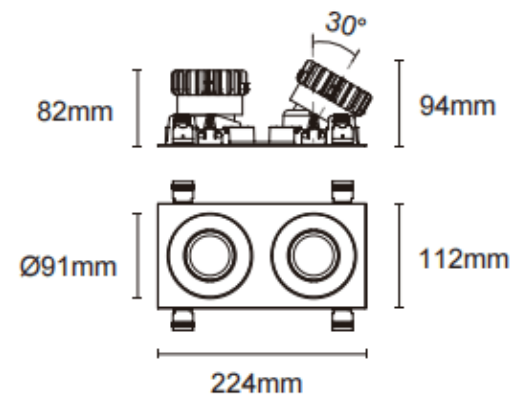

### Cardan con marco 2

Downlight Lavov de la familia Cardan con marco 2 con una potencia de 2x17W y un ángulo de apertura del haz de 45°. Acabado en color blanco. Con un flujo luminoso total de 2x1580lm y una eficacia luminosa de 93lm/W. Fabricado en aluminio inyectado a presión y lentes de PC. Driver DALI dimmable . CCT 4000K.

Dimensions	
Product dimensions (mm)	L224*W112*H94mm

### Esquema

 Cut out : 102X212mm

Código artículo	86.D091.1433.01
Tipo de producto	Indoor
Categoría	Downlights
Familia	Cardan
Subfamilia	Cardan con marco 2
Pictograms	

Producto	
Potencia real (W)	2x17
Flujo luminoso real (lm)	2x1580
Eficacia luminosa (lm/W)	93
Ángulo de apertura	45°
Life time (h)	50000hrs L80B10
IP	IP44
Color	blanco
Driver incluido	si
Equipo	DALI dimmable
Flicker Free	si
Light source	led
Type of LED	COB
Temperatura de color (K)	4000
Consistencia de color (SDCM)	SDCM<3
CRI	90