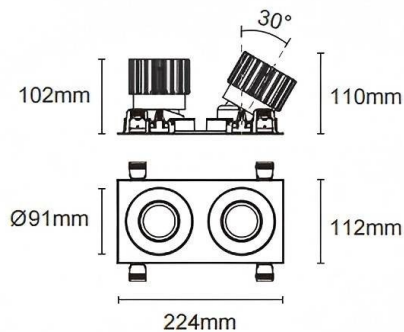

Cardan con marco 2

Downlight Lavov de la familia Cardan con marco 2 con una potencia de 2x25W y un ángulo de apertura del haz de 30°. Acabado en color blanco. Con un flujo luminoso total de 2x2394lm y una eficacia luminosa de 95.76lm/W. Fabricado en aluminio inyectado a presión y lentes de PC. Driver DALI dimmable . CCT 3000K.

Dimensions

Product dimensions (mm) L224*W112*H110mm

Esquema

 Cut out : 102X212mm

Código artículo	86.D091.2313.01
Tipo de producto	Indoor
Categoría	Downlights
Familia	Cardan
Subfamilia	Cardan con marco 2
Pictograms	

Producto	
Potencia real (W)	2x25
Flujo luminoso real (lm)	2x2394
Eficacia luminosa (lm/W)	95.76
Ángulo de apertura	30°
Life time (h)	50000hrs L80B10
IP	IP44
Color	blanco
Driver incluido	si
Equipo	DALI dimmable
Flicker Free	si
Light source	led
Type of LED	COB
Temperatura de color (K)	3000
Consistencia de color (SDCM)	SDCM<3
CRI	90