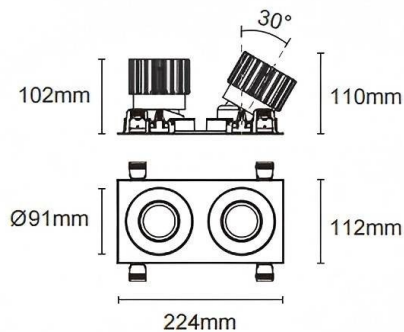

Cardan con marco 2

Downlight Lavov de la familia Cardan con marco 2 con una potencia de 2x25W y un ángulo de apertura del haz de 40°. Acabado en color negro. Con un flujo luminoso total de 2x2394lm y una eficacia luminosa de 95.76lm/W. Fabricado en aluminio inyectado a presión y lentes de PC. Driver DALI dimmable . CCT 3000K.

Dimensions

Product dimensions (mm) L224*W112*H110mm

Esquema

 Cut out : 102X212mm

Código artículo	86.D091.2323.02
Tipo de producto	Indoor
Categoría	Downlights
Familia	Cardan
Subfamilia	Cardan con marco 2
Pictograms	

Producto	
Potencia real (W)	2x25
Flujo luminoso real (lm)	2x2394
Eficacia luminosa (lm/W)	95.76
Ángulo de apertura	40°
Tiempo de vida	50000hrs L80B10
IP	IP44
Color	negro
Driver incluido	si
Equipo	DALI dimmable
Flicker Free	si
Fuente de luz	LED
Tipo de LED	COB
Temperatura de color (K)	3000
Consistencia de color (SDCM)	SDCM3
CRI	90