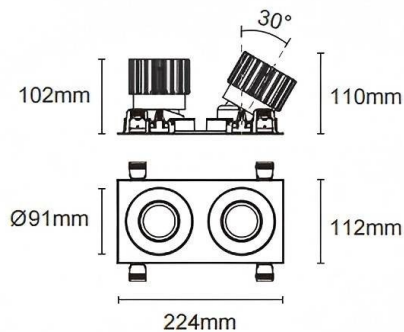

Cardan con marco 2

Downlight Lavov de la familia Cardan con marco 2 con una potencia de 2x25W y un ángulo de apertura del haz de 40°. Acabado en color blanco. Con un flujo luminoso total de 2x2394lm y una eficacia luminosa de 95.76lm/W. Fabricado en aluminio inyectado a presión y lentes de PC. Driver DALI Casamby ready. CCT 3000K.

Dimensions

Product dimensions (mm) L224*W112*H110mm

Esquema

Cut out : 102X212mm

Código artículo	86.D091.2329.01
Tipo de producto	Indoor
Categoría	Downlights
Familia	Cardan
Subfamilia	Cardan con marco 2
Pictograms	

Producto	
Potencia real (W)	2x25
Flujo luminoso real (lm)	2x2394
Eficacia luminosa (lm/W)	95.76
Ángulo de apertura	40°
Tiempo de vida	50000hrs L80B10
IP	IP44
Color	blanco
Driver incluido	si
Equipo	DALI Casamby ready
Flicker Free	si
Fuente de luz	LED
Tipo de LED	COB
Temperatura de color (K)	3000
Consistencia de color (SDCM)	SDCM3
CRI	90