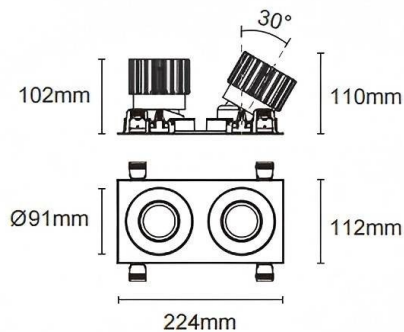

Cardan con marco 2

Downlight Lavov de la familia Cardan con marco 2 con una potencia de 2x25W y un ángulo de apertura del haz de 50°. Acabado en color blanco. Con un flujo luminoso total de 2x2394lm y una eficacia luminosa de 95.76lm/W. Fabricado en aluminio inyectado a presión y lentes de PC. Driver On-Off no dim . CCT 3000K.

Dimensions

Product dimensions (mm) L224*W112*H110mm

Esquema

Cut out : 102X212mm

Código artículo	86.D091.2331.01
Tipo de producto	Indoor
Categoría	Downlights
Familia	Cardan
Subfamilia	Cardan con marco 2
Pictograms	

Producto	
Potencia real (W)	2x25
Flujo luminoso real (lm)	2x2394
Eficacia luminosa (lm/W)	95.76
Ángulo de apertura	50°
Tiempo de vida	50000hrs L80B10
IP	IP44
Color	blanco
Driver incluido	si
Equipo	On-Off no dim
Flicker Free	si
Fuente de luz	LED
Tipo de LED	COB
Temperatura de color (K)	3000
Consistencia de color (SDCM)	SDCM3
CRI	90