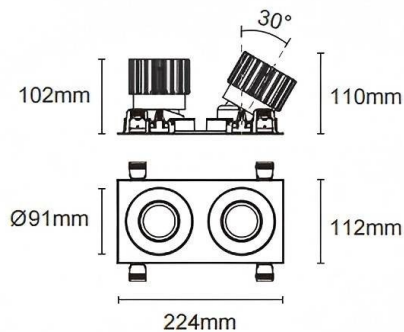

Cardan con marco 2

Downlight Lavov de la familia Cardan con marco 2 con una potencia de 2x25W y un ángulo de apertura del haz de 50°. Acabado en color blanco. Con un flujo luminoso total de 2x2394lm y una eficacia luminosa de 95.76lm/W. Fabricado en aluminio inyectado a presión y lentes de PC. Driver DALI Casamby ready. CCT 3000K.

Dimensions

Product dimensions (mm) L224*W112*H110mm

Esquema

 Cut out : 102X212mm

Código artículo	86.D091.2339.01
Tipo de producto	Indoor
Categoría	Downlights
Familia	Cardan
Subfamilia	Cardan con marco 2
Pictograms	

Producto	
Potencia real (W)	2x25
Flujo luminoso real (lm)	2x2394
Eficacia luminosa (lm/W)	95.76
Ángulo de apertura	50°
Tiempo de vida	50000hrs L80B10
IP	IP44
Color	blanco
Driver incluido	si
Equipo	DALI Casamby ready
Flicker Free	si
Fuente de luz	LED
Tipo de LED	COB
Temperatura de color (K)	3000
Consistencia de color (SDCM)	SDCM3
CRI	90