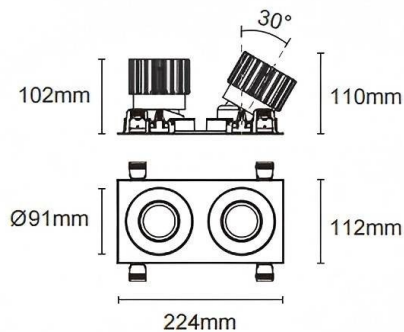

Cardan con marco 2

Downlight Lavov de la familia Cardan con marco 2 con una potencia de 2x25W y un ángulo de apertura del haz de 55°. Acabado en color blanco. Con un flujo luminoso total de 2x2394lm y una eficacia luminosa de 95.76lm/W. Fabricado en aluminio inyectado a presión y lentes de PC. Driver DALI Casamby ready. CCT 3000K.

Dimensions

Product dimensions (mm) L224*W112*H110mm

Esquema

Cut out : 102X212mm

| | |
|------------------|--------------------|
| Código artículo | 86.D091.2349.01 |
| Tipo de producto | Indoor |
| Categoría | Downlights |
| Familia | Cardan |
| Subfamilia | Cardan con marco 2 |
| Pictograms | |

| | |
|------------------------------|--------------------|
| Producto | |
| Potencia real (W) | 2x25 |
| Flujo luminoso real (lm) | 2x2394 |
| Eficacia luminosa (lm/W) | 95.76 |
| Ángulo de apertura | 55° |
| Life time (h) | 50000hrs L80B10 |
| IP | IP44 |
| Color | blanco |
| Driver incluido | si |
| Equipo | DALI Casamby ready |
| Flicker Free | si |
| Light source | led |
| Type of LED | COB |
| Temperatura de color (K) | 3000 |
| Consistencia de color (SDCM) | SDCM<3 |
| CRI | 90 |