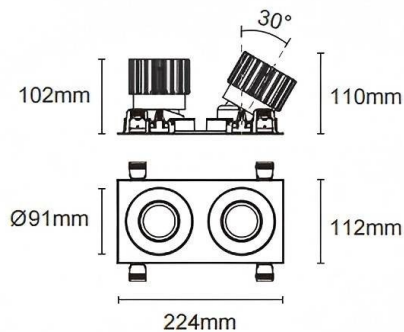

Cardan con marco 2

Downlight Lavov de la familia Cardan con marco 2 con una potencia de 2x25W y un ángulo de apertura del haz de 55°. Acabado en color negro. Con un flujo luminoso total de 2x2394lm y una eficacia luminosa de 95.76lm/W. Fabricado en aluminio inyectado a presión y lentes de PC. Driver DALI Casamby ready. CCT 3000K.

Dimensions

Product dimensions (mm) L224*W112*H110mm

Esquema

 Cut out : 102X212mm

Código artículo	86.D091.2349.02
Tipo de producto	Indoor
Categoría	Downlights
Familia	Cardan
Subfamilia	Cardan con marco 2
Pictograms	

Producto	
Potencia real (W)	2x25
Flujo luminoso real (lm)	2x2394
Eficacia luminosa (lm/W)	95.76
Ángulo de apertura	55°
Tiempo de vida	50000hrs L80B10
IP	IP44
Color	negro
Driver incluido	si
Equipo	DALI Casamby ready
Flicker Free	si
Fuente de luz	LED
Tipo de LED	COB
Temperatura de color (K)	3000
Consistencia de color (SDCM)	SDCM3
CRI	90