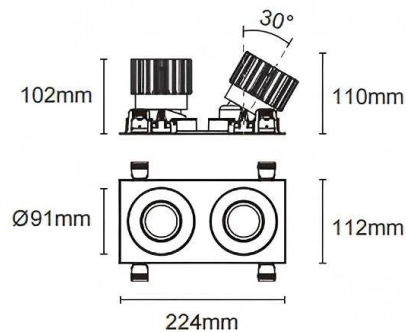

### Cardan con marco 2

Downlight Lavov de la familia Cardan con marco 2 con una potencia de 2x25W y un ángulo de apertura del haz de 30°. Acabado en color blanco. Con un flujo luminoso total de 2x2394lm y una eficacia luminosa de 95.76lm/W. Fabricado en aluminio inyectado a presión y lentes de PC. Driver On-Off no dim . CCT 4000K.

#### Dimensions

Product dimensions (mm) L224\*W112\*H110mm

#### Esquema

Cut out : 102X212mm

Código artículo	86.D091.2411.01
Tipo de producto	Indoor
Categoría	Downlights
Familia	Cardan
Subfamilia	Cardan con marco 2
Pictograms	

Producto	
Potencia real (W)	2x25
Flujo luminoso real (lm)	2x2394
Eficacia luminosa (lm/W)	95.76
Ángulo de apertura	30°
Life time (h)	50000hrs L80B10
IP	IP44
Color	blanco
Driver incluido	si
Equipo	On-Off no dim
Flicker Free	si
Light source	led
Type of LED	COB
Temperatura de color (K)	4000
Consistencia de color (SDCM)	SDCM<3
CRI	90