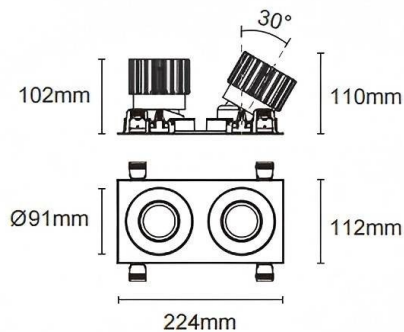

Cardan con marco 2

Downlight Lavov de la familia Cardan con marco 2 con una potencia de 2x25W y un ángulo de apertura del haz de 50°. Acabado en color blanco. Con un flujo luminoso total de 2x2394lm y una eficacia luminosa de 95.76lm/W. Fabricado en aluminio inyectado a presión y lentes de PC. Driver On-Off no dim . CCT 4000K.

Dimensions

Product dimensions (mm) L224*W112*H110mm

Esquema

 Cut out : 102X212mm

Código artículo	86.D091.2431.01
Tipo de producto	Indoor
Categoría	Downlights
Familia	Cardan
Subfamilia	Cardan con marco 2
Pictograms	

Producto	
Potencia real (W)	2x25
Flujo luminoso real (lm)	2x2394
Eficacia luminosa (lm/W)	95.76
Ángulo de apertura	50°
Tiempo de vida	50000hrs L80B10
IP	IP44
Color	blanco
Driver incluido	si
Equipo	On-Off no dim
Flicker Free	si
Fuente de luz	LED
Tipo de LED	COB
Temperatura de color (K)	4000
Consistencia de color (SDCM)	SDCM3
CRI	90