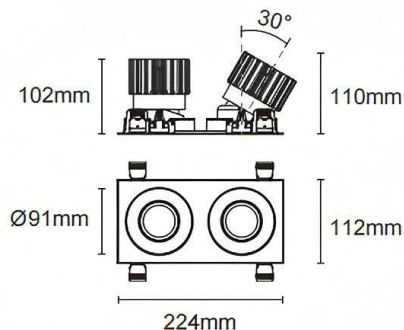

Cardan con marco 2

Downlight Lavov de la familia Cardan con marco 2 con una potencia de 2x25W y un ángulo de apertura del haz de 55°. Acabado en color blanco. Con un flujo luminoso total de 2x2394lm y una eficacia luminosa de 95.76lm/W. Fabricado en aluminio inyectado a presión y lentes de PC. Driver DALI dimmable . CCT 4000K.

Dimensions

Product dimensions (mm) L224*W112*H110mm

Esquema

Cut out : 102X212mm

Código artículo	86.D091.2443.01
Tipo de producto	Indoor
Categoría	Downlights
Familia	Cardan
Subfamilia	Cardan con marco 2
Pictograms	

Producto	
Potencia real (W)	2x25
Flujo luminoso real (lm)	2x2394
Eficacia luminosa (lm/W)	95.76
Ángulo de apertura	55°
Life time (h)	50000hrs L80B10
IP	IP44
Color	blanco
Driver incluido	si
Equipo	DALI dimmable
Flicker Free	si
Light source	led
Type of LED	COB
Temperatura de color (K)	4000
Consistencia de color (SDCM)	SDCM<3
CRI	90