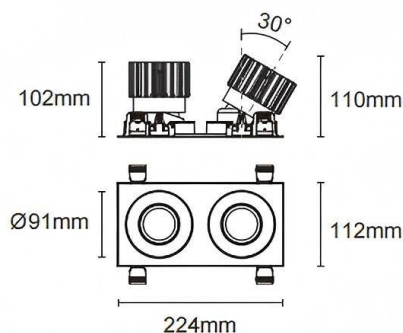

Cardan con marco 2

Downlight Lavov de la familia Cardan con marco 2 con una potencia de 2x25W y un ángulo de apertura del haz de 55°. Acabado en color negro. Con un flujo luminoso total de 2x2394lm y una eficacia luminosa de 95.76lm/W. Fabricado en aluminio inyectado a presión y lentes de PC. Driver DALI dimmable . CCT 4000K.

Dimensions

Product dimensions (mm) L224*W112*H110mm

Esquema

Cut out : 102X212mm

Código artículo	86.D091.2443.02
Tipo de producto	Indoor
Categoría	Downlights
Familia	Cardan
Subfamilia	Cardan con marco 2
Pictograms	

Producto	
Potencia real (W)	2x25
Flujo luminoso real (lm)	2x2394
Eficacia luminosa (lm/W)	95.76
Ángulo de apertura	55°
Tiempo de vida	50000hrs L80B10
IP	IP44
Color	negro
Driver incluido	si
Equipo	DALI dimmable
Flicker Free	si
Fuente de luz	LED
Tipo de LED	COB
Temperatura de color (K)	4000
Consistencia de color (SDCM)	SDCM3
CRI	90