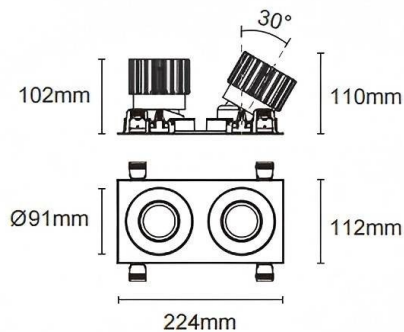

Cardan con marco 2

Downlight Lavov de la familia Cardan con marco 2 con una potencia de 2x25W y un ángulo de apertura del haz de 55°. Acabado en color blanco. Con un flujo luminoso total de 2x2394lm y una eficacia luminosa de 95.76lm/W. Fabricado en aluminio inyectado a presión y lentes de PC. Driver DALI Casamby ready. CCT 4000K.

Dimensions

Product dimensions (mm) L224*W112*H110mm

Esquema

Cut out : 102X212mm

Código artículo	86.D091.2449.01
Tipo de producto	Indoor
Categoría	Downlights
Familia	Cardan
Subfamilia	Cardan con marco 2
Pictograms	

Producto	
Potencia real (W)	2x25
Flujo luminoso real (lm)	2x2394
Eficacia luminosa (lm/W)	95.76
Ángulo de apertura	55°
Life time (h)	50000hrs L80B10
IP	IP44
Color	blanco
Driver incluido	si
Equipo	DALI Casamby ready
Flicker Free	si
Light source	led
Type of LED	COB
Temperatura de color (K)	4000
Consistencia de color (SDCM)	SDCM<3
CRI	90