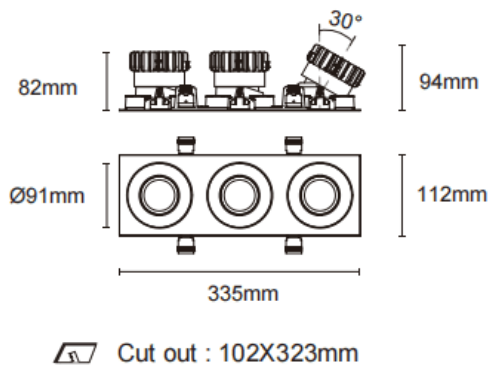

### Cardan con marco 3

Downlight Lavov de la familia Cardan con marco 3 con una potencia de 3x17W y un ángulo de apertura del haz de 20°. Acabado en color blanco. Con un flujo luminoso total de 3x1580lm y una eficacia luminosa de 93lm/W. Fabricado en aluminio inyectado a presión y lentes de PC. Driver On-Off no dim . CCT 3000K.

Dimensions	
Product dimensions (mm)	L335*H112*94mm

Código artículo	86.D092.1311.01
Tipo de producto	Indoor
Categoría	Downlights
Familia	Cardan
Subfamilia	Cardan con marco 3
Pictograms	

### Esquema

Producto	
Potencia real (W)	3x17
Flujo luminoso real (lm)	3x1580
Eficacia luminosa (lm/W)	93
Ángulo de apertura	20°
Life time (h)	50000hrs L80B10
IP	IP44
Color	blanco
Driver incluido	si
Equipo	On-Off no dim
Flicker Free	si
Light source	led
Type of LED	COB
Temperatura de color (K)	3000
Consistencia de color (SDCM)	SDCM<3
CRI	90