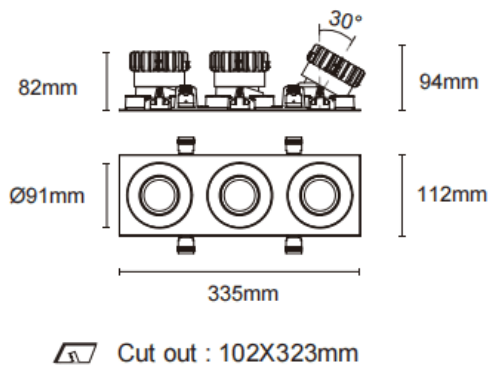

### Cardan con marco 3

Downlight Lavov de la familia Cardan con marco 3 con una potencia de 3x17W y un ángulo de apertura del haz de 20°. Acabado en color negro. Con un flujo luminoso total de 3x1580lm y una eficacia luminosa de 93lm/W. Fabricado en aluminio inyectado a presión y lentes de PC. Driver On-Off no dim . CCT 3000K.

Dimensions	
Product dimensions (mm)	L335*H112*94mm

Código artículo	86.D092.1311.02
Tipo de producto	Indoor
Categoría	Downlights
Familia	Cardan
Subfamilia	Cardan con marco 3
Pictograms	

### Esquema

Producto	
Potencia real (W)	3x17
Flujo luminoso real (lm)	3x1580
Eficacia luminosa (lm/W)	93
Ángulo de apertura	20°
Life time (h)	50000hrs L80B10
IP	IP44
Color	negro
Driver incluido	si
Equipo	On-Off no dim
Flicker Free	si
Light source	led
Type of LED	COB
Temperatura de color (K)	3000
Consistencia de color (SDCM)	SDCM<3
CRI	90