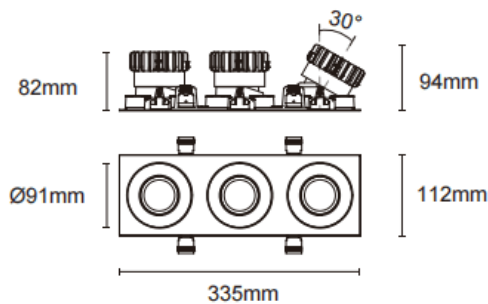

Cardan con marco 3

Downlight Lavov de la familia Cardan con marco 3 con una potencia de 3x17W y un ángulo de apertura del haz de 20°. Acabado en color blanco. Con un flujo luminoso total de 3x1580lm y una eficacia luminosa de 93lm/W. Fabricado en aluminio inyectado a presión y lentes de PC. Driver DALI dimmable . CCT 3000K.

Dimensions

Product dimensions (mm) **L335*H112*94mm**

Esquema

Cut out : 102X323mm

Código artículo	86.D092.1313.01
Tipo de producto	Indoor
Categoría	Downlights
Familia	Cardan
Subfamilia	Cardan con marco 3
Pictograms	

Producto	
Potencia real (W)	3x17
Flujo luminoso real (lm)	3x1580
Eficacia luminosa (lm/W)	93
Ángulo de apertura	20°
Life time (h)	50000hrs L80B10
IP	IP44
Color	blanco
Driver incluido	si
Equipo	DALI dimmable
Flicker Free	si
Light source	led
Type of LED	COB
Temperatura de color (K)	3000
Consistencia de color (SDCM)	SDCM<3
CRI	90