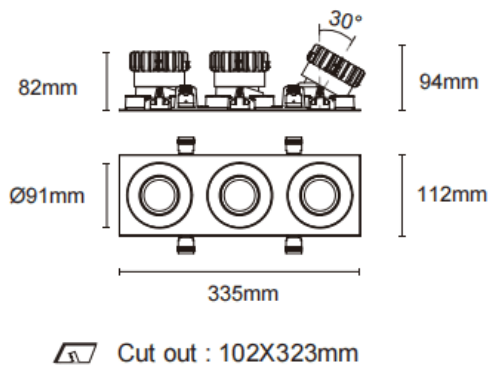

Cardan con marco 3

Downlight Lavov de la familia Cardan con marco 3 con una potencia de 3x17W y un ángulo de apertura del haz de 20°. Acabado en color negro. Con un flujo luminoso total de 3x1580lm y una eficacia luminosa de 93lm/W. Fabricado en aluminio inyectado a presión y lentes de PC. Driver DALI Casamby ready. CCT 3000K.

Dimensions	
Product dimensions (mm)	L335*H112*94mm

Código artículo	86.D092.1319.02
Tipo de producto	Indoor
Categoría	Downlights
Familia	Cardan
Subfamilia	Cardan con marco 3
Pictograms	

Esquema

Producto	
Potencia real (W)	3x17
Flujo luminoso real (lm)	3x1580
Eficacia luminosa (lm/W)	93
Ángulo de apertura	20°
Life time (h)	50000hrs L80B10
IP	IP44
Color	negro
Driver incluido	si
Equipo	DALI Casamby ready
Flicker Free	si
Light source	led
Type of LED	COB
Temperatura de color (K)	3000
Consistencia de color (SDCM)	SDCM<3
CRI	90