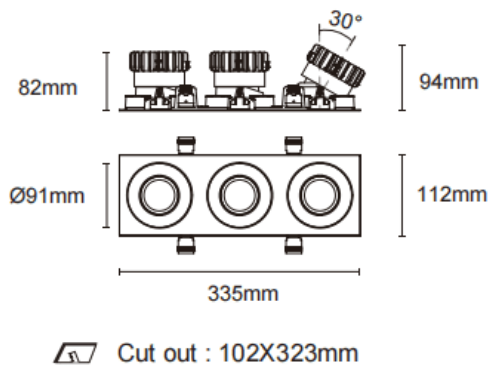

Cardan con marco 3

Downlight Lavov de la familia Cardan con marco 3 con una potencia de 3x17W y un ángulo de apertura del haz de 30°. Acabado en color blanco. Con un flujo luminoso total de 3x1580lm y una eficacia luminosa de 93lm/W. Fabricado en aluminio inyectado a presión y lentes de PC. Driver On-Off no dim . CCT 3000K.

Dimensions	
Product dimensions (mm)	L335*H112*94mm

Código artículo	86.D092.1321.01
Tipo de producto	Indoor
Categoría	Downlights
Familia	Cardan
Subfamilia	Cardan con marco 3
Pictograms	

Esquema

Producto	
Potencia real (W)	3x17
Flujo luminoso real (lm)	3x1580
Eficacia luminosa (lm/W)	93
Ángulo de apertura	30°
Life time (h)	50000hrs L80B10
IP	IP44
Color	blanco
Driver incluido	si
Equipo	On-Off no dim
Flicker Free	si
Light source	led
Type of LED	COB
Temperatura de color (K)	3000
Consistencia de color (SDCM)	SDCM<3
CRI	90