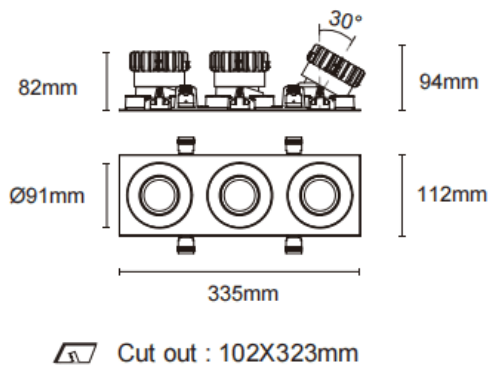

Cardan con marco 3

Downlight Lavov de la familia Cardan con marco 3 con una potencia de 3x17W y un ángulo de apertura del haz de 30°. Acabado en color negro. Con un flujo luminoso total de 3x1580lm y una eficacia luminosa de 93lm/W. Fabricado en aluminio inyectado a presión y lentes de PC. Driver On-Off no dim . CCT 3000K.

Dimensions	
Product dimensions (mm)	L335*H112*94mm

Código artículo	86.D092.1321.02
Tipo de producto	Indoor
Categoría	Downlights
Familia	Cardan
Subfamilia	Cardan con marco 3
Pictograms	

Esquema

Producto	
Potencia real (W)	3x17
Flujo luminoso real (lm)	3x1580
Eficacia luminosa (lm/W)	93
Ángulo de apertura	30°
Tiempo de vida	50000hrs L80B10
IP	IP44
Color	negro
Driver incluido	si
Equipo	On-Off no dim
Flicker Free	si
Fuente de luz	LED
Tipo de LED	COB
Temperatura de color (K)	3000
Consistencia de color (SDCM)	SDCM3
CRI	90