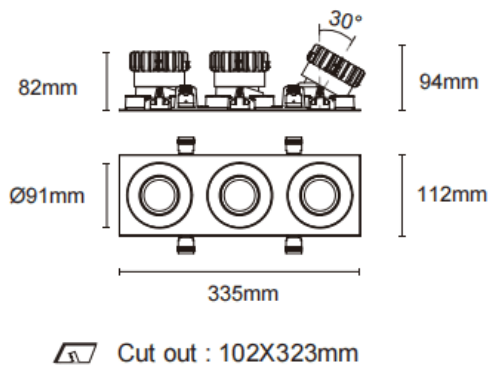

### Cardan con marco 3

Downlight Lavov de la familia Cardan con marco 3 con una potencia de 3x17W y un ángulo de apertura del haz de 30°. Acabado en color negro. Con un flujo luminoso total de 3x1580lm y una eficacia luminosa de 93lm/W. Fabricado en aluminio inyectado a presión y lentes de PC. Driver On-Off no dim . CCT 3000K.

Dimensions	
Product dimensions (mm)	L335*H112*94mm

Código artículo	86.D092.1321.02
Tipo de producto	Indoor
Categoría	Downlights
Familia	Cardan
Subfamilia	Cardan con marco 3
Pictograms	

### Esquema

Producto	
Potencia real (W)	3x17
Flujo luminoso real (lm)	3x1580
Eficacia luminosa (lm/W)	93
Ángulo de apertura	30°
Life time (h)	50000hrs L80B10
IP	IP44
Color	negro
Driver incluido	si
Equipo	On-Off no dim
Flicker Free	si
Light source	led
Type of LED	COB
Temperatura de color (K)	3000
Consistencia de color (SDCM)	SDCM<3
CRI	90