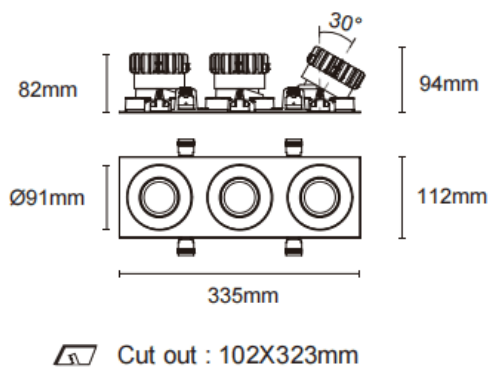

### Cardan con marco 3

Downlight Lavov de la familia Cardan con marco 3 con una potencia de 3x17W y un ángulo de apertura del haz de 30°. Acabado en color blanco. Con un flujo luminoso total de 3x1580lm y una eficacia luminosa de 93lm/W. Fabricado en aluminio inyectado a presión y lentes de PC. Driver DALI dimmable . CCT 3000K.

Dimensions	
Product dimensions (mm)	L335*H112*94mm

Código artículo	86.D092.1323.01
Tipo de producto	Indoor
Categoría	Downlights
Familia	Cardan
Subfamilia	Cardan con marco 3
Pictograms	

### Esquema

Producto	
Potencia real (W)	3x17
Flujo luminoso real (lm)	3x1580
Eficacia luminosa (lm/W)	93
Ángulo de apertura	30°
Life time (h)	50000hrs L80B10
IP	IP44
Color	blanco
Driver incluido	si
Equipo	DALI dimmable
Flicker Free	si
Light source	led
Type of LED	COB
Temperatura de color (K)	3000
Consistencia de color (SDCM)	SDCM<3
CRI	90