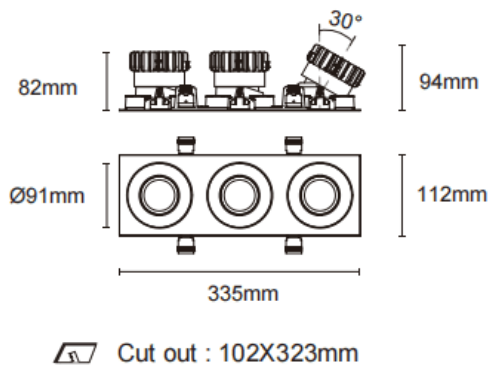

### Cardan con marco 3

Downlight Lavov de la familia Cardan con marco 3 con una potencia de 3x17W y un ángulo de apertura del haz de 30°. Acabado en color blanco. Con un flujo luminoso total de 3x1580lm y una eficacia luminosa de 93lm/W. Fabricado en aluminio inyectado a presión y lentes de PC. Driver DALI Casamby ready. CCT 3000K.

Dimensions	
Product dimensions (mm)	L335*H112*94mm

Código artículo	86.D092.1329.01
Tipo de producto	Indoor
Categoría	Downlights
Familia	Cardan
Subfamilia	Cardan con marco 3
Pictograms	

### Esquema

Producto	
Potencia real (W)	3x17
Flujo luminoso real (lm)	3x1580
Eficacia luminosa (lm/W)	93
&Aacute;ngulo de apertura	30°
Life time (h)	50000hrs L80B10
IP	IP44
Color	blanco
Driver incluido	si
Equipo	DALI Casamby ready
Flicker Free	si
Light source	led
Type of LED	COB
Temperatura de color (K)	3000
Consistencia de color (SDCM)	SDCM<3
CRI	90