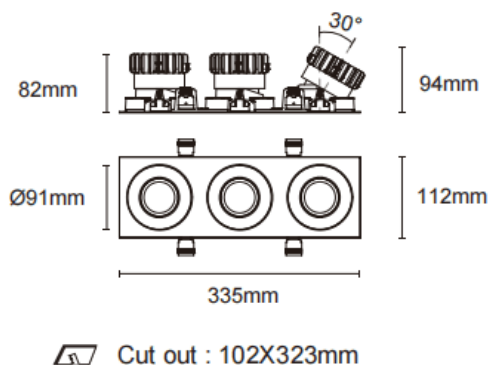

Cardan con marco 3

Downlight Lavov de la familia Cardan con marco 3 con una potencia de 3x17W y un ángulo de apertura del haz de 30°. Acabado en color blanco. Con un flujo luminoso total de 3x1580lm y una eficacia luminosa de 93lm/W. Fabricado en aluminio inyectado a presión y lentes de PC. Driver DALI Casamby ready. CCT 3000K.

Dimensions	
Product dimensions (mm)	L335*H112*94mm

Código artículo	86.D092.1329.01
Tipo de producto	Indoor
Categoría	Downlights
Familia	Cardan
Subfamilia	Cardan con marco 3
Pictograms	

Esquema

Producto	
Potencia real (W)	3x17
Flujo luminoso real (lm)	3x1580
Eficacia luminosa (lm/W)	93
Ángulo de apertura	30°
Tiempo de vida	50000hrs L80B10
IP	IP44
Color	blanco
Driver incluido	si
Equipo	DALI Casamby ready
Flicker Free	si
Fuente de luz	LED
Tipo de LED	COB
Temperatura de color (K)	3000
Consistencia de color (SDCM)	SDCM3
CRI	90