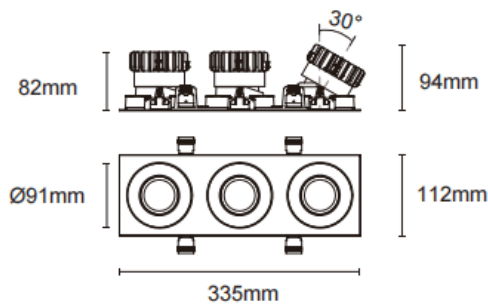

### Cardan con marco 3

Downlight Lavov de la familia Cardan con marco 3 con una potencia de 3x17W y un ángulo de apertura del haz de 30°. Acabado en color negro. Con un flujo luminoso total de 3x1580lm y una eficacia luminosa de 93lm/W. Fabricado en aluminio inyectado a presión y lentes de PC. Driver DALI Casamby ready. CCT 3000K.

Dimensions	
Product dimensions (mm)	L335*H112*94mm

### Esquema

 Cut out : 102X323mm

Código artículo	86.D092.1329.02
Tipo de producto	Indoor
Categoría	Downlights
Familia	Cardan
Subfamilia	Cardan con marco 3
Pictograms	

Producto	
Potencia real (W)	3x17
Flujo luminoso real (lm)	3x1580
Eficacia luminosa (lm/W)	93
Ángulo de apertura	30°
Life time (h)	50000hrs L80B10
IP	IP44
Color	negro
Driver incluido	si
Equipo	DALI Casamby ready
Flicker Free	si
Light source	led
Type of LED	COB
Temperatura de color (K)	3000
Consistencia de color (SDCM)	SDCM<3
CRI	90