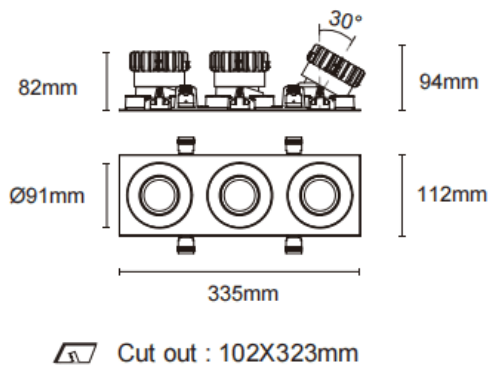

Cardan con marco 3

Downlight Lavov de la familia Cardan con marco 3 con una potencia de 3x17W y un ángulo de apertura del haz de 30°. Acabado en color negro. Con un flujo luminoso total de 3x1580lm y una eficacia luminosa de 93lm/W. Fabricado en aluminio inyectado a presión y lentes de PC. Driver DALI Casamby ready. CCT 3000K.

Dimensions	
Product dimensions (mm)	L335*H112*94mm

Código artículo	86.D092.1329.02
Tipo de producto	Indoor
Categoría	Downlights
Familia	Cardan
Subfamilia	Cardan con marco 3
Pictograms	

Esquema

Producto	
Potencia real (W)	3x17
Flujo luminoso real (lm)	3x1580
Eficacia luminosa (lm/W)	93
Ángulo de apertura	30°
Life time (h)	50000hrs L80B10
IP	IP44
Color	negro
Driver incluido	si
Equipo	DALI Casamby ready
Flicker Free	si
Light source	led
Type of LED	COB
Temperatura de color (K)	3000
Consistencia de color (SDCM)	SDCM<3
CRI	90