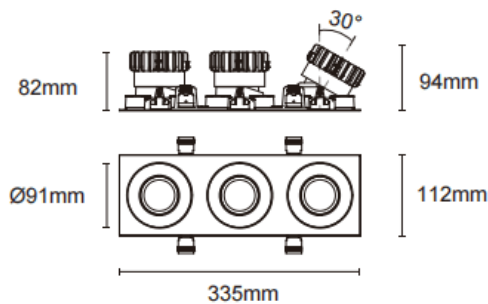

Cardan con marco 3

Downlight Lavov de la familia Cardan con marco 3 con una potencia de 3x17W y un ángulo de apertura del haz de 45°. Acabado en color blanco. Con un flujo luminoso total de 3x1580lm y una eficacia luminosa de 93lm/W. Fabricado en aluminio inyectado a presión y lentes de PC. Driver DALI Casamby ready. CCT 3000K.

Dimensions

Product dimensions (mm) **L335*H112*94mm**

Esquema

Cut out : 102X323mm

Código artículo	86.D092.1339.01
Tipo de producto	Indoor
Categoría	Downlights
Familia	Cardan
Subfamilia	Cardan con marco 3
Pictograms	

Producto	
Potencia real (W)	3x17
Flujo luminoso real (lm)	3x1580
Eficacia luminosa (lm/W)	93
Ángulo de apertura	45°
Life time (h)	50000hrs L80B10
IP	IP44
Color	blanco
Driver incluido	si
Equipo	DALI Casamby ready
Flicker Free	si
Light source	led
Type of LED	COB
Temperatura de color (K)	3000
Consistencia de color (SDCM)	SDCM<3
CRI	90