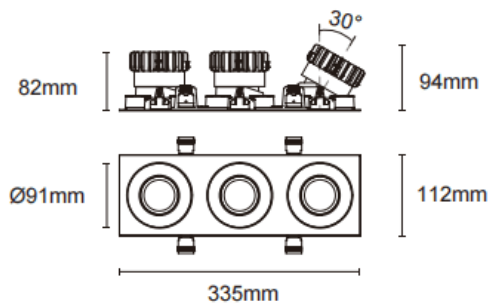

### Cardan con marco 3

Downlight Lavov de la familia Cardan con marco 3 con una potencia de 3x17W y un ángulo de apertura del haz de 45°. Acabado en color negro. Con un flujo luminoso total de 3x1580lm y una eficacia luminosa de 93lm/W. Fabricado en aluminio inyectado a presión y lentes de PC. Driver DALI Casamby ready. CCT 3000K.

#### Dimensions

Product dimensions (mm) **L335\*H112\*94mm**

#### Esquema

 Cut out : 102X323mm

Código artículo	86.D092.1339.02
Tipo de producto	Indoor
Categoría	Downlights
Familia	Cardan
Subfamilia	Cardan con marco 3
Pictograms	

Producto	
Potencia real (W)	3x17
Flujo luminoso real (lm)	3x1580
Eficacia luminosa (lm/W)	93
Ángulo de apertura	45°
Life time (h)	50000hrs L80B10
IP	IP44
Color	negro
Driver incluido	si
Equipo	DALI Casamby ready
Flicker Free	si
Light source	led
Type of LED	COB
Temperatura de color (K)	3000
Consistencia de color (SDCM)	SDCM<3
CRI	90