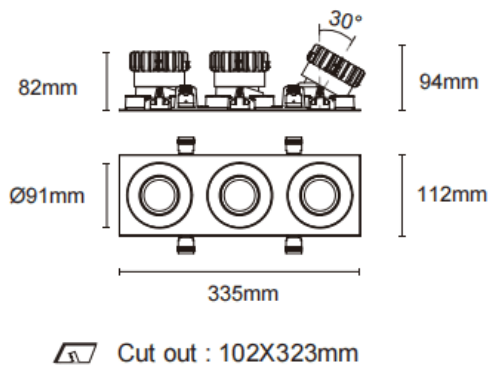

### Cardan con marco 3

Downlight Lavov de la familia Cardan con marco 3 con una potencia de 3x17W y un ángulo de apertura del haz de 55°. Acabado en color blanco. Con un flujo luminoso total de 3x1580lm y una eficacia luminosa de 93lm/W. Fabricado en aluminio inyectado a presión y lentes de PC. Driver On-Off no dim . CCT 3000K.

Dimensions	
Product dimensions (mm)	L335*H112*94mm

Código artículo	86.D092.1341.01
Tipo de producto	Indoor
Categoría	Downlights
Familia	Cardan
Subfamilia	Cardan con marco 3
Pictograms	

### Esquema

Producto	
Potencia real (W)	3x17
Flujo luminoso real (lm)	3x1580
Eficacia luminosa (lm/W)	93
Ángulo de apertura	55°
Life time (h)	50000hrs L80B10
IP	IP44
Color	blanco
Driver incluido	si
Equipo	On-Off no dim
Flicker Free	si
Light source	led
Type of LED	COB
Temperatura de color (K)	3000
Consistencia de color (SDCM)	SDCM<3
CRI	90