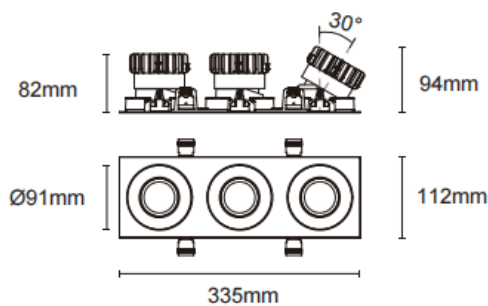

Cardan con marco 3

Downlight Lavov de la familia Cardan con marco 3 con una potencia de 3x17W y un ángulo de apertura del haz de 55°. Acabado en color negro. Con un flujo luminoso total de 3x1580lm y una eficacia luminosa de 93lm/W. Fabricado en aluminio inyectado a presión y lentes de PC. Driver On-Off no dim . CCT 3000K.

Dimensions

Product dimensions (mm) **L335*H112*94mm**

Esquema

Cut out : 102X323mm

Código artículo	86.D092.1341.02
Tipo de producto	Indoor
Categoría	Downlights
Familia	Cardan
Subfamilia	Cardan con marco 3
Pictograms	

Producto	
Potencia real (W)	3x17
Flujo luminoso real (lm)	3x1580
Eficacia luminosa (lm/W)	93
Ángulo de apertura	55°
Tiempo de vida	50000hrs L80B10
IP	IP44
Color	negro
Driver incluido	si
Equipo	On-Off no dim
Flicker Free	si
Fuente de luz	LED
Tipo de LED	COB
Temperatura de color (K)	3000
Consistencia de color (SDCM)	SDCM3
CRI	90