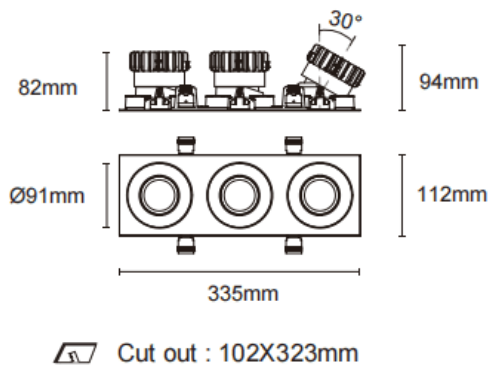

Cardan con marco 3

Downlight Lavov de la familia Cardan con marco 3 con una potencia de 3x17W y un ángulo de apertura del haz de 55°. Acabado en color blanco. Con un flujo luminoso total de 3x1580lm y una eficacia luminosa de 93lm/W. Fabricado en aluminio inyectado a presión y lentes de PC. Driver DALI dimmable . CCT 3000K.

Dimensions	
Product dimensions (mm)	L335*H112*94mm

Código artículo	86.D092.1343.01
Tipo de producto	Indoor
Categoría	Downlights
Familia	Cardan
Subfamilia	Cardan con marco 3
Pictograms	

Esquema

Producto	
Potencia real (W)	3x17
Flujo luminoso real (lm)	3x1580
Eficacia luminosa (lm/W)	93
Ángulo de apertura	55°
Life time (h)	50000hrs L80B10
IP	IP44
Color	blanco
Driver incluido	si
Equipo	DALI dimmable
Flicker Free	si
Light source	led
Type of LED	COB
Temperatura de color (K)	3000
Consistencia de color (SDCM)	SDCM<3
CRI	90