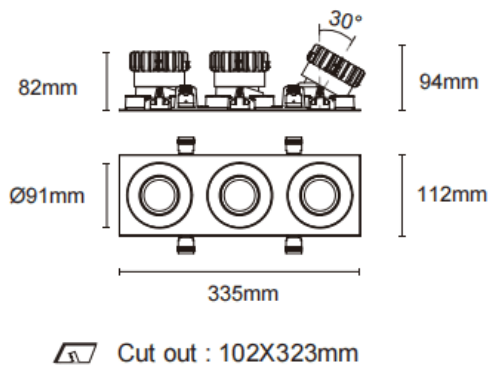

Cardan con marco 3

Downlight Lavov de la familia Cardan con marco 3 con una potencia de 3x17W y un ángulo de apertura del haz de 55°. Acabado en color blanco. Con un flujo luminoso total de 3x1580lm y una eficacia luminosa de 93lm/W. Fabricado en aluminio inyectado a presión y lentes de PC. Driver DALI dimmable . CCT 3000K.

Dimensions	
Product dimensions (mm)	L335*H112*94mm

Código artículo	86.D092.1343.01
Tipo de producto	Indoor
Categoría	Downlights
Familia	Cardan
Subfamilia	Cardan con marco 3
Pictograms	

Esquema

Producto	
Potencia real (W)	3x17
Flujo luminoso real (lm)	3x1580
Eficacia luminosa (lm/W)	93
Ángulo de apertura	55°
Tiempo de vida	50000hrs L80B10
IP	IP44
Color	blanco
Driver incluido	si
Equipo	DALI dimmable
Flicker Free	si
Fuente de luz	LED
Tipo de LED	COB
Temperatura de color (K)	3000
Consistencia de color (SDCM)	SDCM3
CRI	90