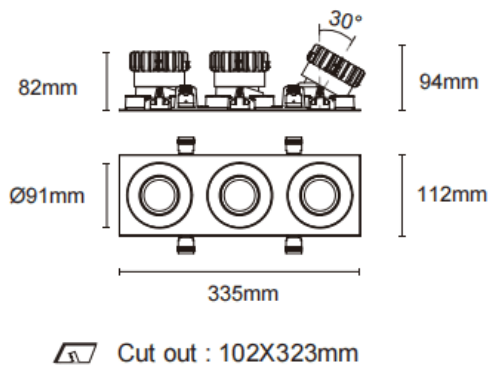

Cardan con marco 3

Downlight Lavov de la familia Cardan con marco 3 con una potencia de 3x17W y un ángulo de apertura del haz de 55°. Acabado en color blanco. Con un flujo luminoso total de 3x1580lm y una eficacia luminosa de 93lm/W. Fabricado en aluminio inyectado a presión y lentes de PC. Driver DALI Casamby ready. CCT 3000K.

Dimensions	
Product dimensions (mm)	L335*H112*94mm

Código artículo	86.D092.1349.01
Tipo de producto	Indoor
Categoría	Downlights
Familia	Cardan
Subfamilia	Cardan con marco 3
Pictograms	

Esquema

Producto	
Potencia real (W)	3x17
Flujo luminoso real (lm)	3x1580
Eficacia luminosa (lm/W)	93
Ángulo de apertura	55°
Life time (h)	50000hrs L80B10
IP	IP44
Color	blanco
Driver incluido	si
Equipo	DALI Casamby ready
Flicker Free	si
Light source	led
Type of LED	COB
Temperatura de color (K)	3000
Consistencia de color (SDCM)	SDCM<3
CRI	90