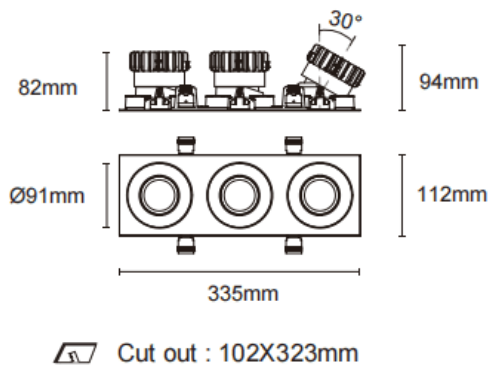

### Cardan con marco 3

Downlight Lavov de la familia Cardan con marco 3 con una potencia de 3x17W y un ángulo de apertura del haz de 55°. Acabado en color blanco. Con un flujo luminoso total de 3x1580lm y una eficacia luminosa de 93lm/W. Fabricado en aluminio inyectado a presión y lentes de PC. Driver DALI Casamby ready. CCT 3000K.

Dimensions	
Product dimensions (mm)	L335*H112*94mm

Código artículo	86.D092.1349.01
Tipo de producto	Indoor
Categoría	Downlights
Familia	Cardan
Subfamilia	Cardan con marco 3
Pictograms	

### Esquema

Producto	
Potencia real (W)	3x17
Flujo luminoso real (lm)	3x1580
Eficacia luminosa (lm/W)	93
Ángulo de apertura	55°
Life time (h)	50000hrs L80B10
IP	IP44
Color	blanco
Driver incluido	si
Equipo	DALI Casamby ready
Flicker Free	si
Light source	led
Type of LED	COB
Temperatura de color (K)	3000
Consistencia de color (SDCM)	SDCM<3
CRI	90