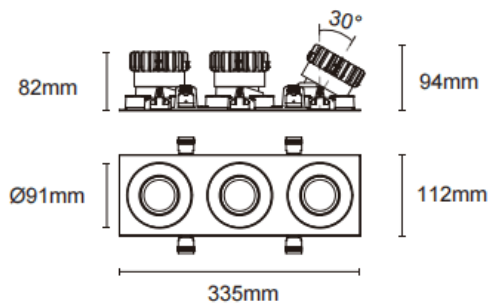

Cardan con marco 3

Downlight Lavov de la familia Cardan con marco 3 con una potencia de 3x17W y un ángulo de apertura del haz de 55°. Acabado en color negro. Con un flujo luminoso total de 3x1580lm y una eficacia luminosa de 93lm/W. Fabricado en aluminio inyectado a presión y lentes de PC. Driver DALI Casamby ready. CCT 3000K.

Dimensions

Product dimensions (mm) **L335*H112*94mm**

Esquema

Cut out : 102X323mm

Código artículo	86.D092.1349.02
Tipo de producto	Indoor
Categoría	Downlights
Familia	Cardan
Subfamilia	Cardan con marco 3
Pictograms	

Producto	
Potencia real (W)	3x17
Flujo luminoso real (lm)	3x1580
Eficacia luminosa (lm/W)	93
Ángulo de apertura	55°
Life time (h)	50000hrs L80B10
IP	IP44
Color	negro
Driver incluido	si
Equipo	DALI Casamby ready
Flicker Free	si
Light source	led
Type of LED	COB
Temperatura de color (K)	3000
Consistencia de color (SDCM)	SDCM<3
CRI	90