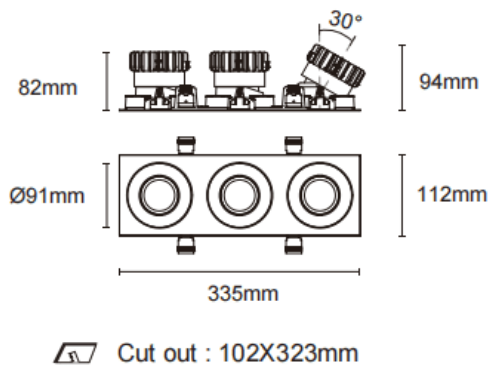

Cardan con marco 3

Downlight Lavov de la familia Cardan con marco 3 con una potencia de 3x17W y un ángulo de apertura del haz de 55°. Acabado en color negro. Con un flujo luminoso total de 3x1580lm y una eficacia luminosa de 93lm/W. Fabricado en aluminio inyectado a presión y lentes de PC. Driver DALI Casamby ready. CCT 3000K.

Dimensions	
Product dimensions (mm)	L335*H112*94mm

Código artículo	86.D092.1349.02
Tipo de producto	Indoor
Categoría	Downlights
Familia	Cardan
Subfamilia	Cardan con marco 3
Pictograms	

Esquema

Producto	
Potencia real (W)	3x17
Flujo luminoso real (lm)	3x1580
Eficacia luminosa (lm/W)	93
Ángulo de apertura	55°
Tiempo de vida	50000hrs L80B10
IP	IP44
Color	negro
Driver incluido	si
Equipo	DALI Casamby ready
Flicker Free	si
Fuente de luz	LED
Tipo de LED	COB
Temperatura de color (K)	3000
Consistencia de color (SDCM)	SDCM3
CRI	90