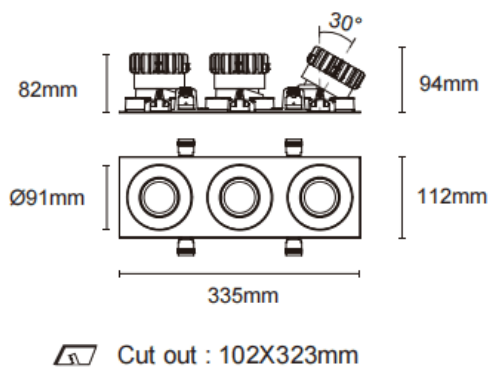

Cardan con marco 3

Downlight Lavov de la familia Cardan con marco 3 con una potencia de 3x17W y un ángulo de apertura del haz de 20°. Acabado en color blanco. Con un flujo luminoso total de 3x1580lm y una eficacia luminosa de 93lm/W. Fabricado en aluminio inyectado a presión y lentes de PC. Driver On-Off no dim . CCT 4000K.

Dimensions	
Product dimensions (mm)	L335*H112*94mm

Código artículo	86.D092.1411.01
Tipo de producto	Indoor
Categoría	Downlights
Familia	Cardan
Subfamilia	Cardan con marco 3
Pictograms	

Esquema

Producto	
Potencia real (W)	3x17
Flujo luminoso real (lm)	3x1580
Eficacia luminosa (lm/W)	93
Ángulo de apertura	20°
Life time (h)	50000hrs L80B10
IP	IP44
Color	blanco
Driver incluido	si
Equipo	On-Off no dim
Flicker Free	si
Light source	led
Type of LED	COB
Temperatura de color (K)	4000
Consistencia de color (SDCM)	SDCM<3
CRI	90