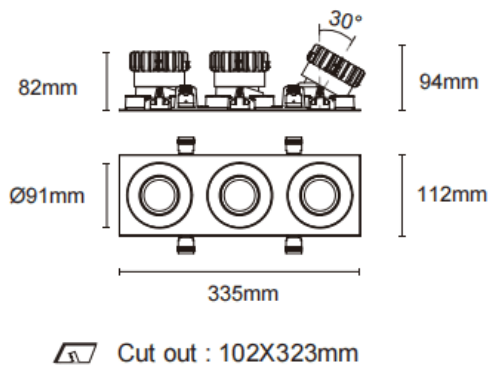

### Cardan con marco 3

Downlight Lavov de la familia Cardan con marco 3 con una potencia de 3x17W y un ángulo de apertura del haz de 20°. Acabado en color blanco. Con un flujo luminoso total de 3x1580lm y una eficacia luminosa de 93lm/W. Fabricado en aluminio inyectado a presión y lentes de PC. Driver DALI dimmable . CCT 4000K.

Dimensions	
Product dimensions (mm)	L335*H112*94mm

Código artículo	86.D092.1413.01
Tipo de producto	Indoor
Categoría	Downlights
Familia	Cardan
Subfamilia	Cardan con marco 3
Pictograms	

### Esquema

Producto	
Potencia real (W)	3x17
Flujo luminoso real (lm)	3x1580
Eficacia luminosa (lm/W)	93
Ángulo de apertura	20°
Tiempo de vida	50000hrs L80B10
IP	IP44
Color	blanco
Driver incluido	si
Equipo	DALI dimmable
Flicker Free	si
Fuente de luz	LED
Tipo de LED	COB
Temperatura de color (K)	4000
Consistencia de color (SDCM)	SDCM3
CRI	90