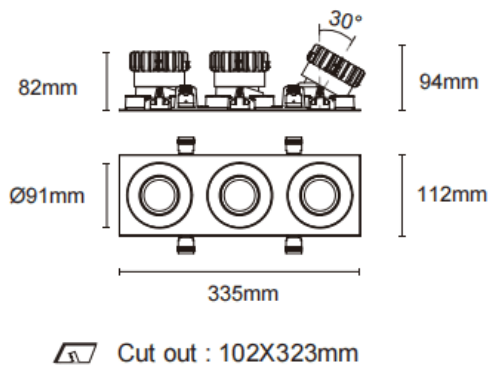

### Cardan con marco 3

Downlight Lavov de la familia Cardan con marco 3 con una potencia de 3x17W y un ángulo de apertura del haz de 30°. Acabado en color blanco. Con un flujo luminoso total de 3x1580lm y una eficacia luminosa de 93lm/W. Fabricado en aluminio inyectado a presión y lentes de PC. Driver On-Off no dim . CCT 4000K.

| Dimensions              |                |
|-------------------------|----------------|
| Product dimensions (mm) | L335*H112*94mm |

|                  |  |
|------------------|--|
| Código artículo  | 86.D092.1421.01  |
| Tipo de producto | Indoor   |
| Categoría        | Downlights   |
| Familia          | Cardan   |
| Subfamilia       | Cardan con marco 3   |
| Pictograms       |  |

### Esquema

|                              |                 |
|------------------------------|-----------------|
| Producto                     |                 |
| Potencia real (W)            | 3x17            |
| Flujo luminoso real (lm)     | 3x1580          |
| Eficacia luminosa (lm/W)     | 93              |
| Ángulo de apertura           | 30°             |
| Tiempo de vida               | 50000hrs L80B10 |
| IP                           | IP44            |
| Color                        | blanco          |
| Driver incluido              | si              |
| Equipo                       | On-Off no dim   |
| Flicker Free                 | si              |
| Fuente de luz                | LED             |
| Tipo de LED                  | COB             |
| Temperatura de color (K)     | 4000            |
| Consistencia de color (SDCM) | SDCM3           |
| CRI                          | 90              |