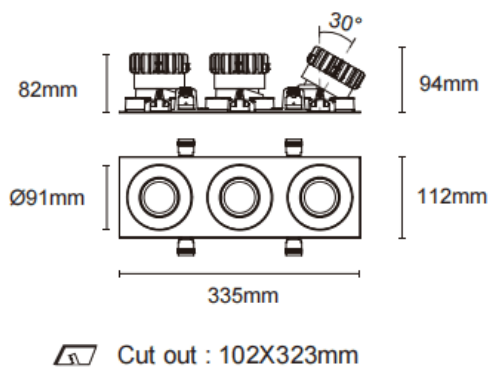

Cardan con marco 3

Downlight Lavov de la familia Cardan con marco 3 con una potencia de 3x17W y un ángulo de apertura del haz de 30°. Acabado en color blanco. Con un flujo luminoso total de 3x1580lm y una eficacia luminosa de 93lm/W. Fabricado en aluminio inyectado a presión y lentes de PC. Driver On-Off no dim . CCT 4000K.

Dimensions	
Product dimensions (mm)	L335*H112*94mm

Código artículo	86.D092.1421.01
Tipo de producto	Indoor
Categoría	Downlights
Familia	Cardan
Subfamilia	Cardan con marco 3
Pictograms	

Esquema

Producto	
Potencia real (W)	3x17
Flujo luminoso real (lm)	3x1580
Eficacia luminosa (lm/W)	93
Ángulo de apertura	30°
Life time (h)	50000hrs L80B10
IP	IP44
Color	blanco
Driver incluido	si
Equipo	On-Off no dim
Flicker Free	si
Light source	led
Type of LED	COB
Temperatura de color (K)	4000
Consistencia de color (SDCM)	SDCM<3
CRI	90