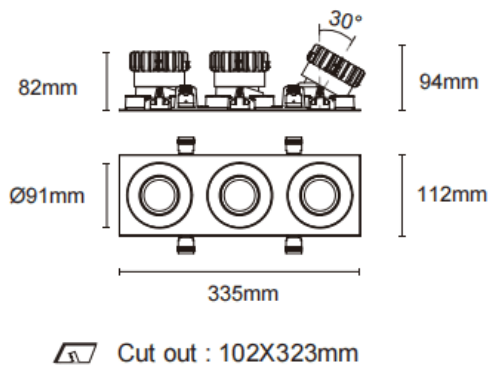

Cardan con marco 3

Downlight Lavov de la familia Cardan con marco 3 con una potencia de 3x17W y un ángulo de apertura del haz de 30°. Acabado en color negro. Con un flujo luminoso total de 3x1580lm y una eficacia luminosa de 93lm/W. Fabricado en aluminio inyectado a presión y lentes de PC. Driver On-Off no dim . CCT 4000K.

Dimensions	
Product dimensions (mm)	L335*H112*94mm

Código artículo	86.D092.1421.02
Tipo de producto	Indoor
Categoría	Downlights
Familia	Cardan
Subfamilia	Cardan con marco 3
Pictograms	

Esquema

Producto	
Potencia real (W)	3x17
Flujo luminoso real (lm)	3x1580
Eficacia luminosa (lm/W)	93
Ángulo de apertura	30°
Life time (h)	50000hrs L80B10
IP	IP44
Color	negro
Driver incluido	si
Equipo	On-Off no dim
Flicker Free	si
Light source	led
Type of LED	COB
Temperatura de color (K)	4000
Consistencia de color (SDCM)	SDCM<3
CRI	90