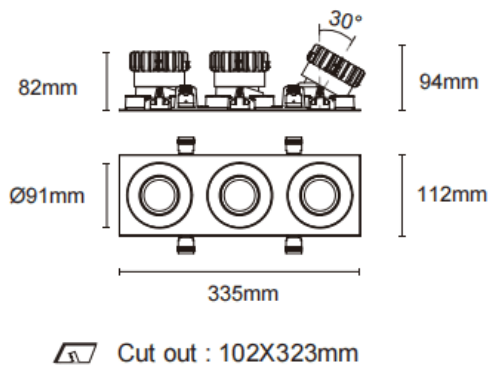

### Cardan con marco 3

Downlight Lavov de la familia Cardan con marco 3 con una potencia de 3x17W y un ángulo de apertura del haz de 30°. Acabado en color blanco. Con un flujo luminoso total de 3x1580lm y una eficacia luminosa de 93lm/W. Fabricado en aluminio inyectado a presión y lentes de PC. Driver DALI dimmable . CCT 4000K.

Dimensions	
Product dimensions (mm)	L335*H112*94mm

Código artículo	86.D092.1423.01
Tipo de producto	Indoor
Categoría	Downlights
Familia	Cardan
Subfamilia	Cardan con marco 3
Pictograms	

### Esquema

Producto	
Potencia real (W)	3x17
Flujo luminoso real (lm)	3x1580
Eficacia luminosa (lm/W)	93
Ángulo de apertura	30°
Tiempo de vida	50000hrs L80B10
IP	IP44
Color	blanco
Driver incluido	si
Equipo	DALI dimmable
Flicker Free	si
Fuente de luz	LED
Tipo de LED	COB
Temperatura de color (K)	4000
Consistencia de color (SDCM)	SDCM3
CRI	90