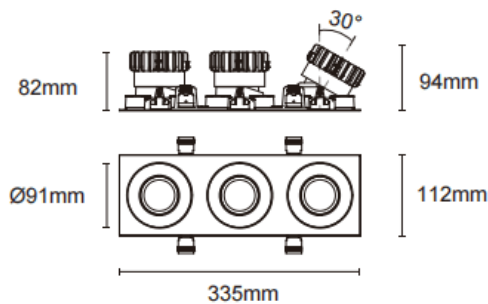

Cardan con marco 3

Downlight Lavov de la familia Cardan con marco 3 con una potencia de 3x17W y un ángulo de apertura del haz de 30°. Acabado en color blanco. Con un flujo luminoso total de 3x1580lm y una eficacia luminosa de 93lm/W. Fabricado en aluminio inyectado a presión y lentes de PC. Driver DALI Casamby ready. CCT 4000K.

Dimensions

Product dimensions (mm) **L335*H112*94mm**

Esquema

 Cut out : 102X323mm

Código artículo	86.D092.1429.01
Tipo de producto	Indoor
Categoría	Downlights
Familia	Cardan
Subfamilia	Cardan con marco 3
Pictograms	

Producto	
Potencia real (W)	3x17
Flujo luminoso real (lm)	3x1580
Eficacia luminosa (lm/W)	93
Ángulo de apertura	30°
Life time (h)	50000hrs L80B10
IP	IP44
Color	blanco
Driver incluido	si
Equipo	DALI Casamby ready
Flicker Free	si
Light source	led
Type of LED	COB
Temperatura de color (K)	4000
Consistencia de color (SDCM)	SDCM<3
CRI	90