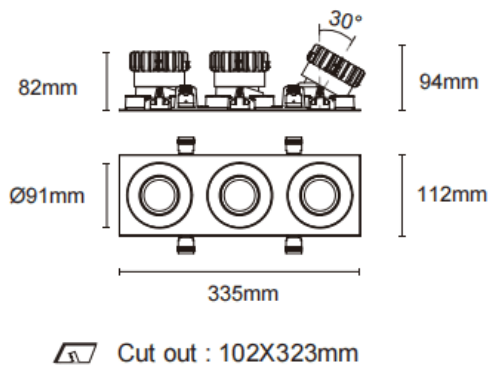

### Cardan con marco 3

Downlight Lavov de la familia Cardan con marco 3 con una potencia de 3x17W y un ángulo de apertura del haz de 45°. Acabado en color blanco. Con un flujo luminoso total de 3x1580lm y una eficacia luminosa de 93lm/W. Fabricado en aluminio inyectado a presión y lentes de PC. Driver On-Off no dim . CCT 4000K.

Dimensions	
Product dimensions (mm)	L335*H112*94mm

Código artículo	86.D092.1431.01
Tipo de producto	Indoor
Categoría	Downlights
Familia	Cardan
Subfamilia	Cardan con marco 3
Pictograms	

### Esquema

Producto	
Potencia real (W)	3x17
Flujo luminoso real (lm)	3x1580
Eficacia luminosa (lm/W)	93
Ángulo de apertura	45°
Life time (h)	50000hrs L80B10
IP	IP44
Color	blanco
Driver incluido	si
Equipo	On-Off no dim
Flicker Free	si
Light source	led
Type of LED	COB
Temperatura de color (K)	4000
Consistencia de color (SDCM)	SDCM<3
CRI	90