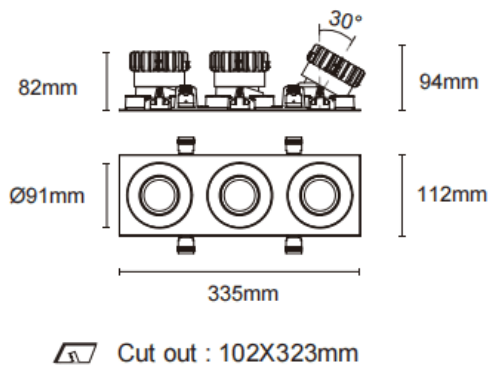

### Cardan con marco 3

Downlight Lavov de la familia Cardan con marco 3 con una potencia de 3x17W y un ángulo de apertura del haz de 45°. Acabado en color negro. Con un flujo luminoso total de 3x1580lm y una eficacia luminosa de 93lm/W. Fabricado en aluminio inyectado a presión y lentes de PC. Driver On-Off no dim . CCT 4000K.

Dimensions	
Product dimensions (mm)	L335*H112*94mm

Código artículo	86.D092.1431.02
Tipo de producto	Indoor
Categoría	Downlights
Familia	Cardan
Subfamilia	Cardan con marco 3
Pictograms	

### Esquema

Producto	
Potencia real (W)	3x17
Flujo luminoso real (lm)	3x1580
Eficacia luminosa (lm/W)	93
Ángulo de apertura	45°
Tiempo de vida	50000hrs L80B10
IP	IP44
Color	negro
Driver incluido	si
Equipo	On-Off no dim
Flicker Free	si
Fuente de luz	LED
Tipo de LED	COB
Temperatura de color (K)	4000
Consistencia de color (SDCM)	SDCM3
CRI	90