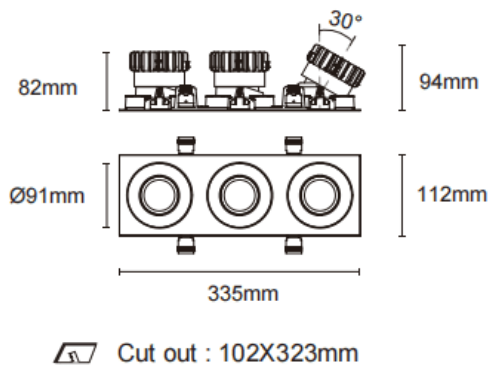

### Cardan con marco 3

Downlight Lavov de la familia Cardan con marco 3 con una potencia de 3x17W y un ángulo de apertura del haz de 45°. Acabado en color negro. Con un flujo luminoso total de 3x1580lm y una eficacia luminosa de 93lm/W. Fabricado en aluminio inyectado a presión y lentes de PC. Driver DALI dimmable . CCT 4000K.

Dimensions	
Product dimensions (mm)	L335*H112*94mm

### Esquema

Código artículo	86.D092.1433.02
Tipo de producto	Indoor
Categoría	Downlights
Familia	Cardan
Subfamilia	Cardan con marco 3
Pictograms	

Producto	
Potencia real (W)	3x17
Flujo luminoso real (lm)	3x1580
Eficacia luminosa (lm/W)	93
Ángulo de apertura	45°
Life time (h)	50000hrs L80B10
IP	IP44
Color	negro
Driver incluido	si
Equipo	DALI dimmable
Flicker Free	si
Light source	led
Type of LED	COB
Temperatura de color (K)	4000
Consistencia de color (SDCM)	SDCM<3
CRI	90